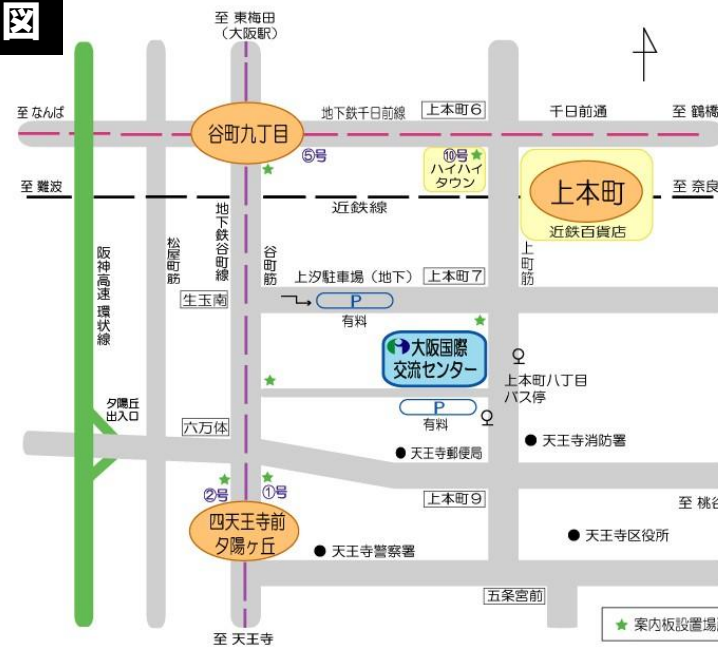

# 大阪

## 大阪国際交流センター 2F大会議室さくら

開催場所:大阪国際交流センター 2F大会議室さくら

開催住所:大阪市天王寺区上本町8-2-6  
TEL 06-6772-5931(代)

### 【会場地図】

### 拡大図

- 近鉄:「上本町」駅 徒歩5分
- 地下鉄:「谷町九丁目」駅(谷町線・千日前線)⑤号又は近鉄⑩号出口 徒歩10分  
「四天王寺前夕陽ヶ丘」駅(谷町線)①号又は②号出口 徒歩10分
- 市バス:「上本町八丁目」バス停 徒歩1分