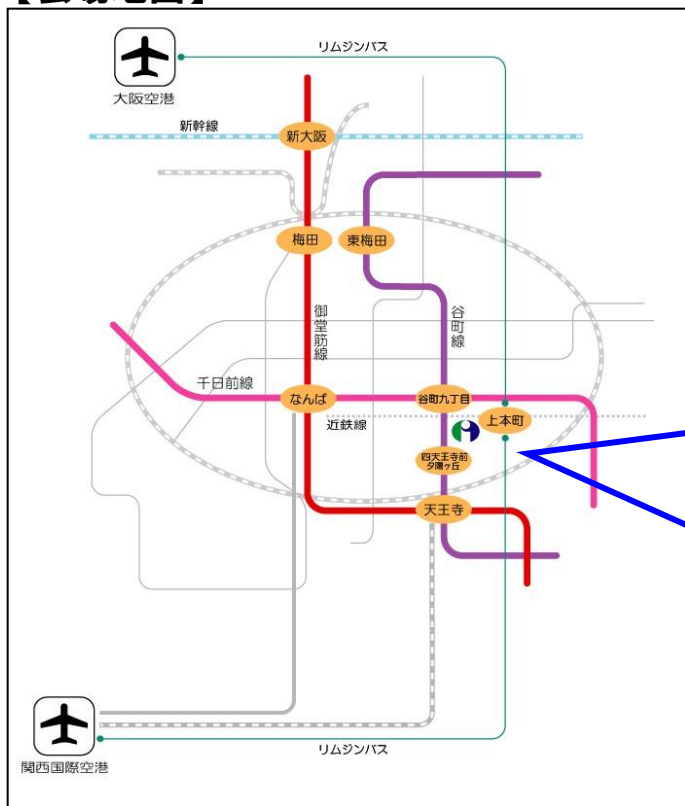

# 大阪

## 大阪国際交流センター 2F大会議室さくら

開催場所:大阪国際交流センター 2F大会議室さくら

開催住所:大阪市天王寺区上本町8-2-6  
TEL 06-6772-5931(代)

### 【会場地図】